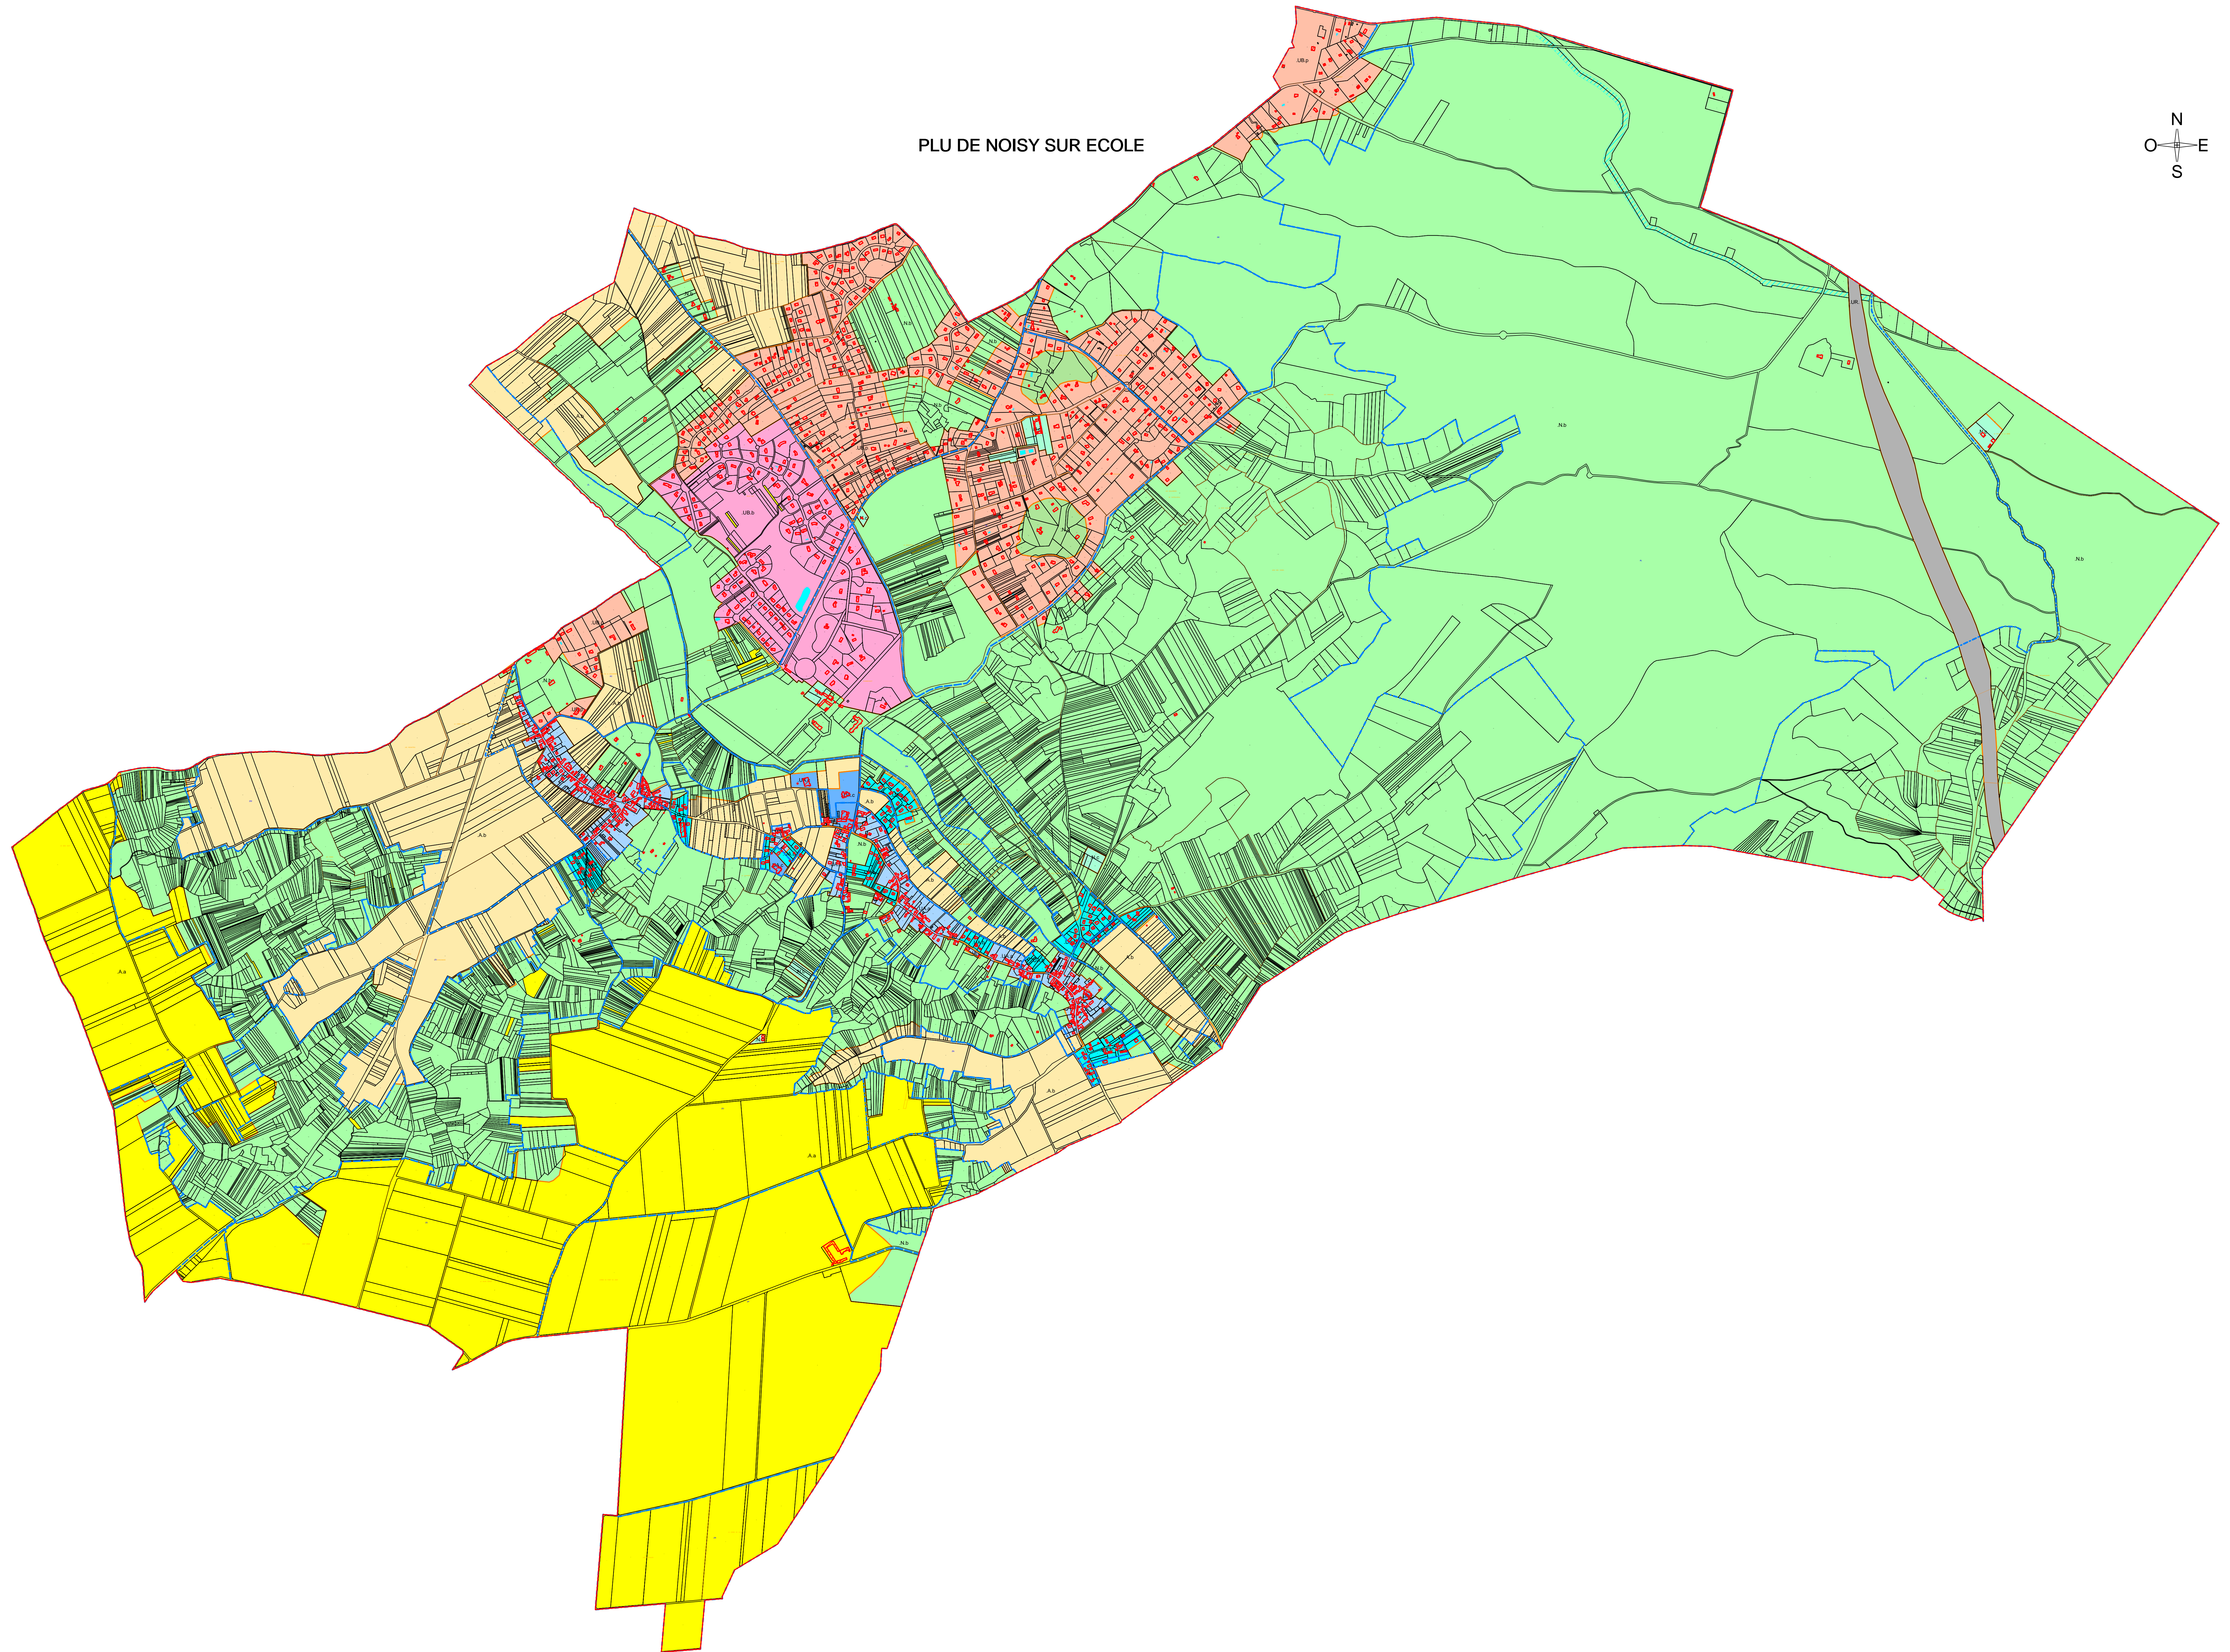

PLU DE NOISY SUR ECOLE

0 450 m