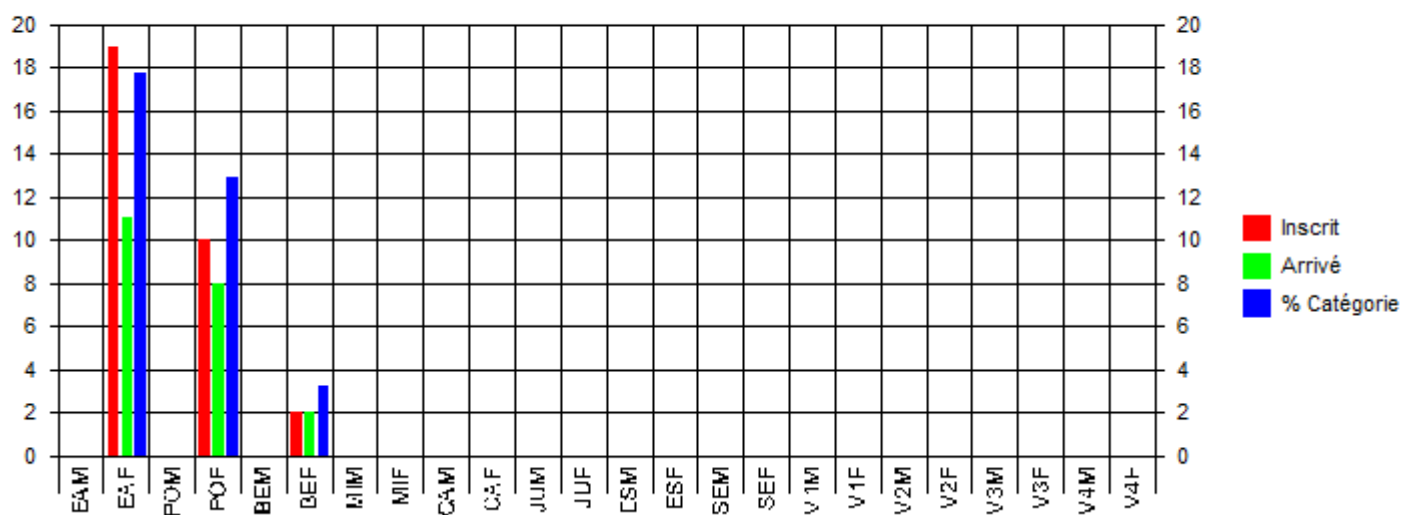

Analyse des catégories :